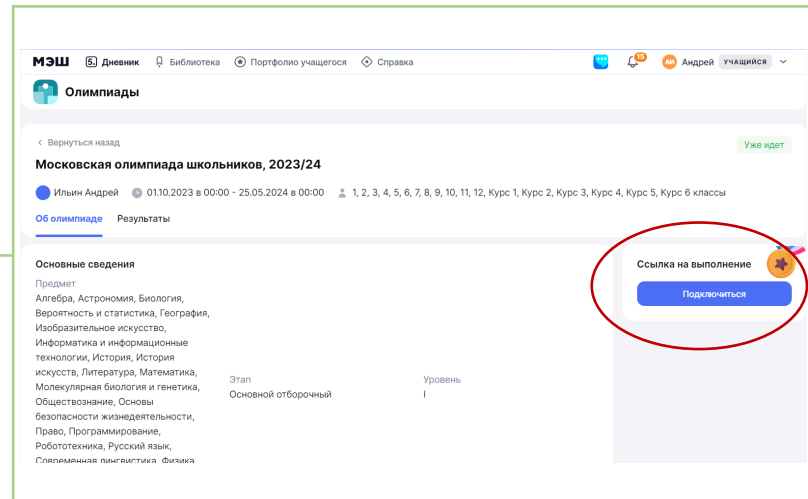

Введите данные и сохраните

Появилась надпись «Привязка к МЭШ сохранена»

**Не откладывайте регистрацию и прохождение олимпиады на последний день. Регистрируйтесь заранее!**

Теперь вы можете регистрироваться на любой нужный вам предмет МОШ. Открытые регистрации вы можете увидеть на главной странице единой системы регистрации.

Убедительно просим проходить регистрацию на МОШ в том же браузере, где вы осуществили вход в МЭШ!

Если вы не смогли зарегистрироваться, проверьте

После регистрации в МЭШ вы нажали кнопку «Подключиться»?